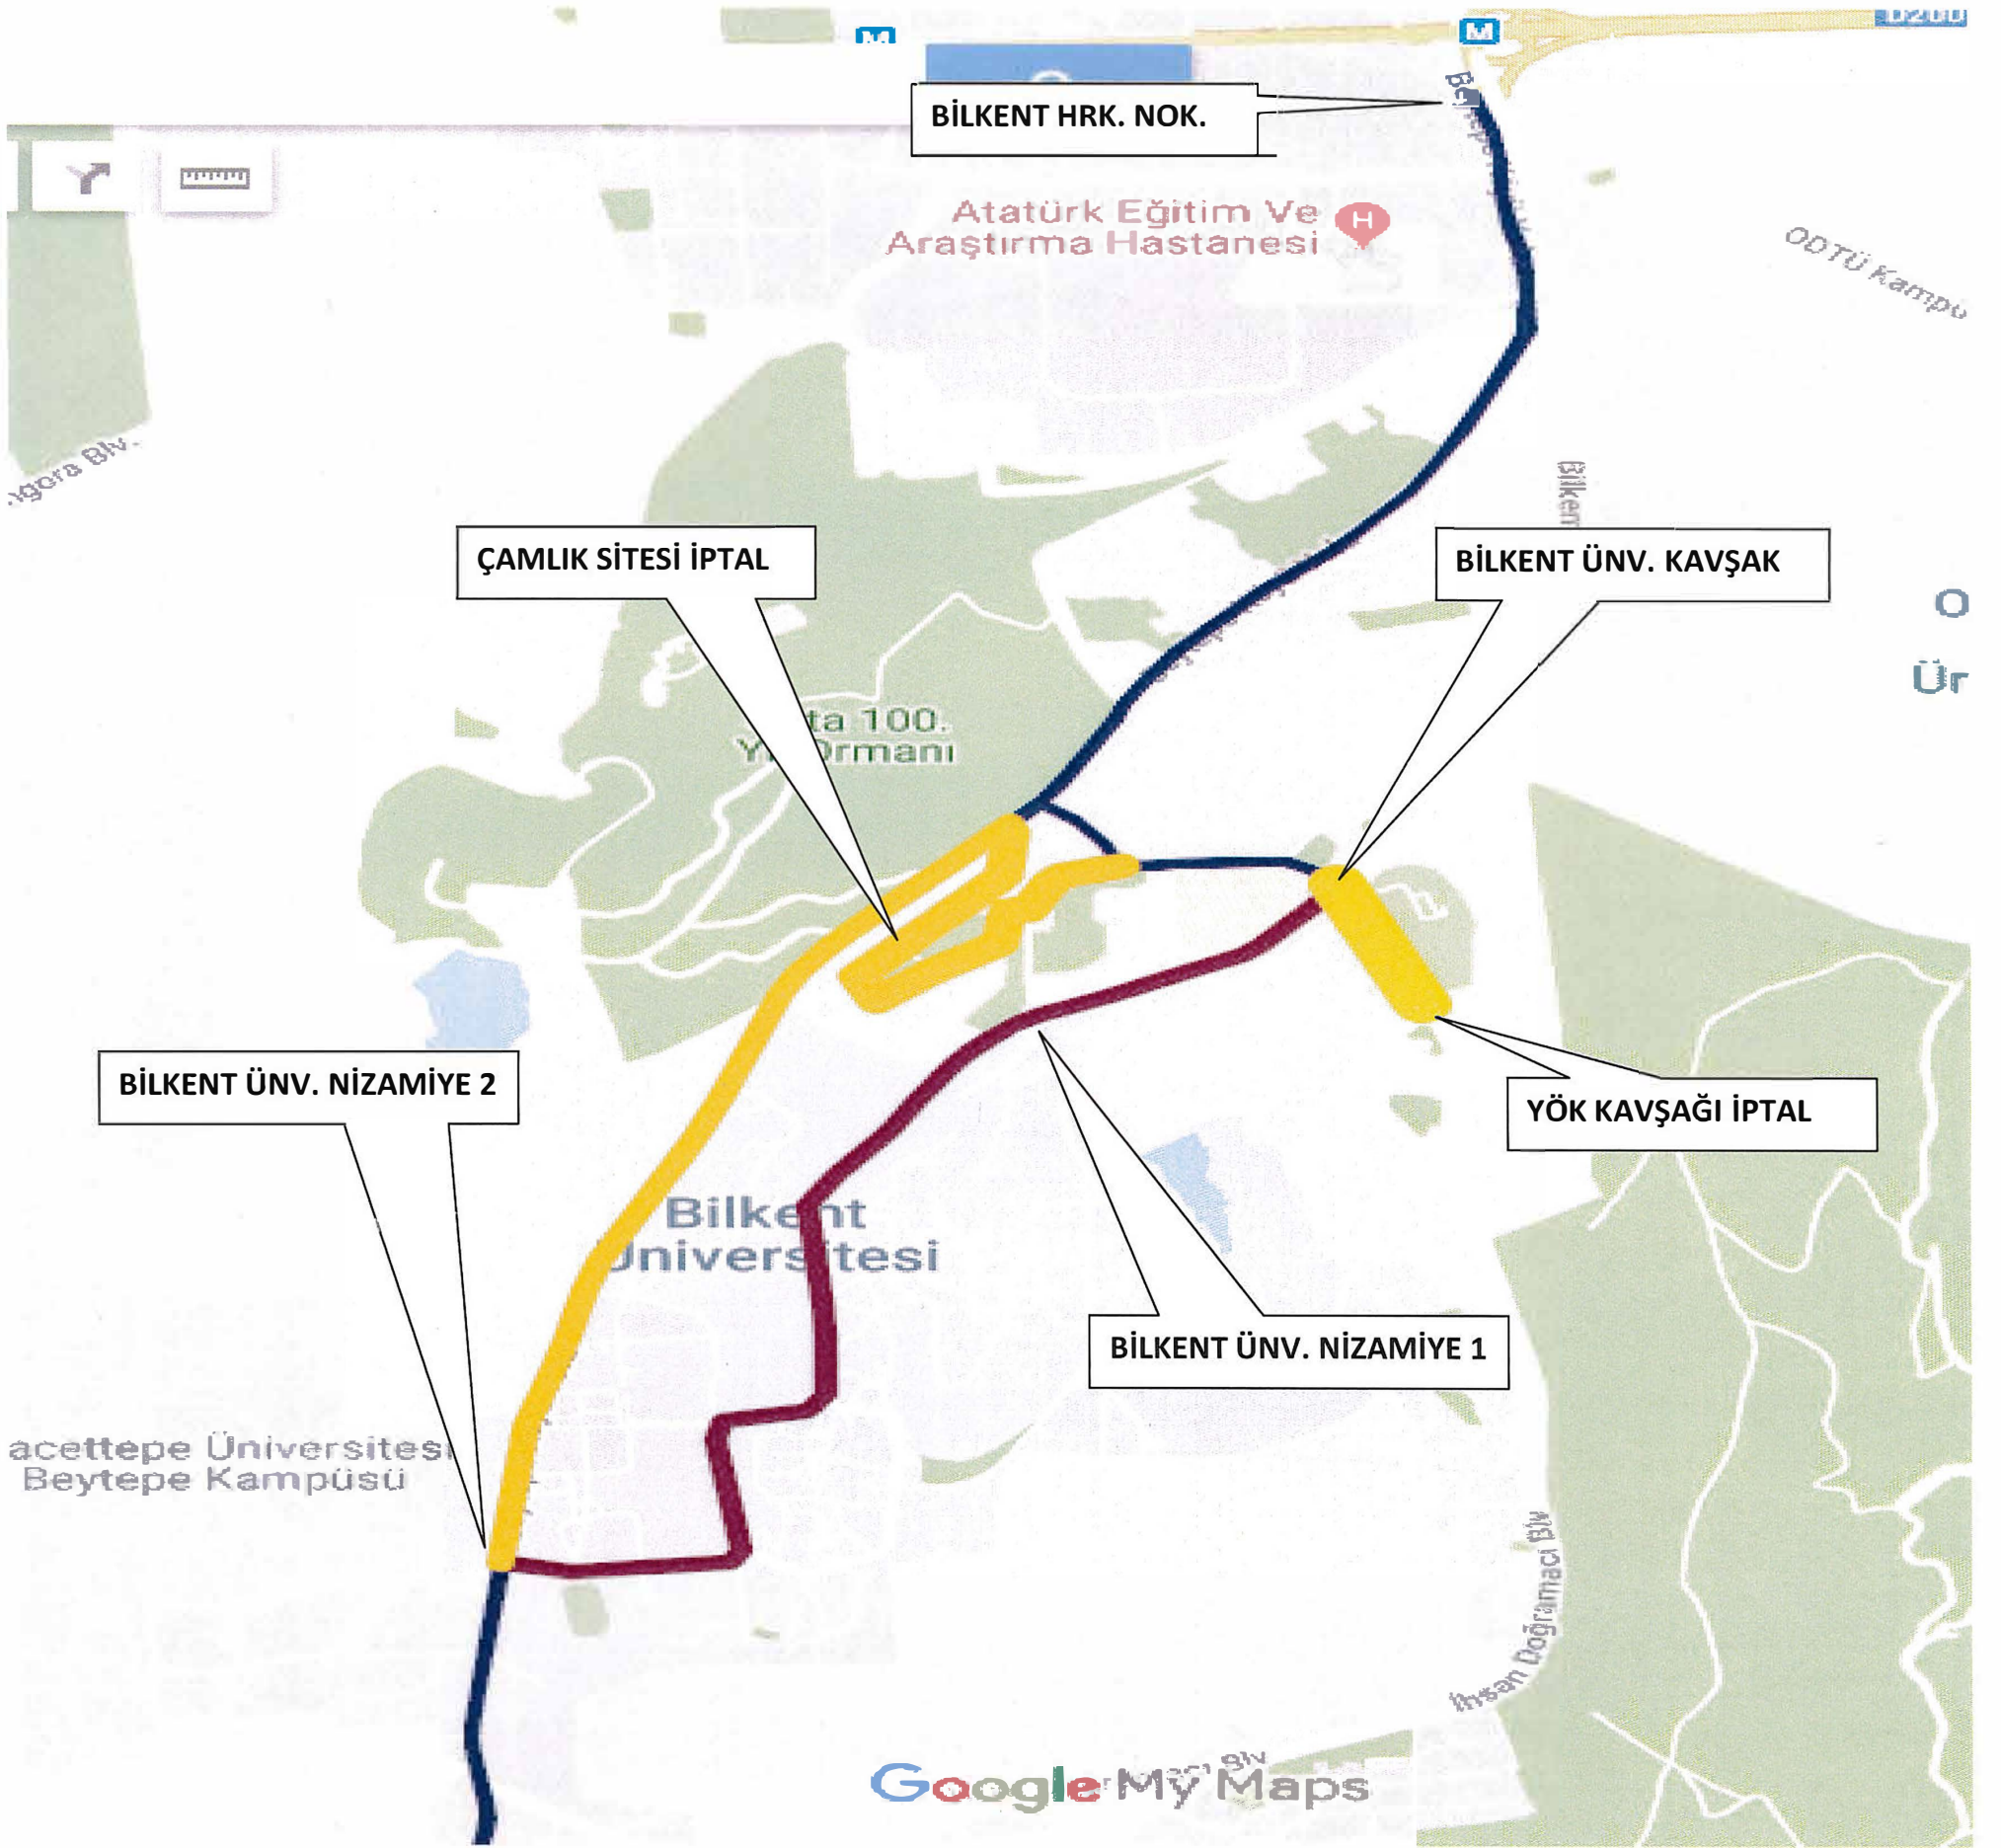

DUYURU

BİLKENT HAREKET NOKTASINDAN
YÖNLENDİRİLEN 175 BİLKENT METRO-BEYTEPE
MAHALLESİ HATTI GÜZERGAHI

08.10.2018 PAZARTESİ GÜNÜNDEN İTİBAREN
DEĞİŞTİRİLEREK AŞAĞIDA BELİRTİLEN
BİLKENT ÜNV. KAMPÜS İÇİ GÜZERGAHINDAN
ULAŞIM HİZMETİ VERECEKTİR.

-  MEVCUT GÜZERGAH
-  YENİ GÜZERGAH
-  İPTAL EDİLECEK GÜZERGAH